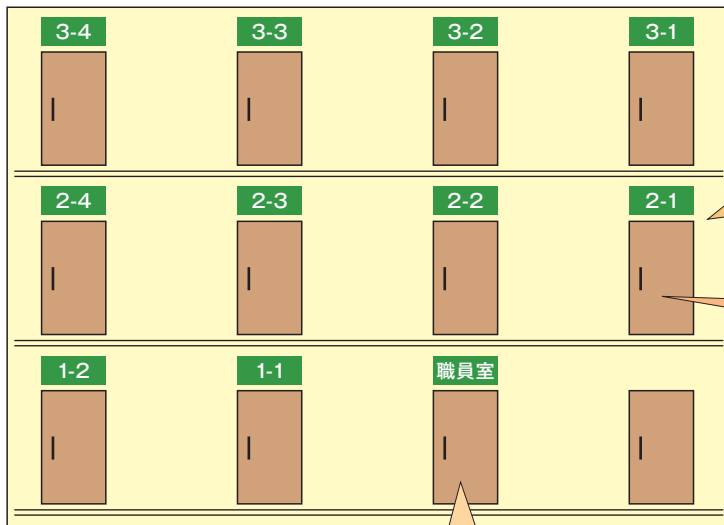

無線型緊急通報 Wireless emergency call

無線型緊急通報装置 スクールガード

スクールガードは、その名の通り、学校内を守るシステムです。緊急事態発生時に、リモコンを押すだけで職員室に通報し、教室番号を確認後、直ちに行動できる画期的なシステムです。学校のみならず、工場、病院などあらゆる施設で使用ができます。

どんな仕組み!?

①不審者発見

②リモコンで通報

通報距離 100m

③サイレンが鳴り緊急事態を即察知

職員室
受信機
通報装置本体

各教室
送信機
リモコン

1. 1 不審者を発見!!
2. 2 先生はリモコンの連絡ボタンを押してまず、職員室へ連絡通報を入れます。
3. 3 緊急事態になると非常ボタンを押して、緊急通報します。同時にその場でサイレンになります。
4. 4 職員室では受信機に教室番号と「連絡」「緊急」の種別が表示されますので、直ちに応援に向えます。

※勿論学校以外の施設でも同じ対応が可能です。

特長

1 教室から職員室への通報は、リモコンボタンを押すだけ
各先生方がリモコンを携帯することにより、どのような状況下においても通報可能。
コンパクト機なので誰にも見られず、操作することができます。

2 設置工事が容易
無線対応なので、教室から職員室までの配線工事が不要。

3 送信機は電源があるところであれば、自由に移設可能

4 拡張が容易
最大254の教室に追加設置可能。

5 ランニングコストが格安
受信機と通報装置が分離できるため、ご自分で簡単に動作試験が出来ます。
リモコンの乾電池・通報装置のバッテリーを2年に1回取り替えるのみです。

株式会社チャレンジ
〒111-0056 東京都台東区小島2-14-4(4F)
TEL:03-5809-2304 FAX:03-5809-2305
<http://www.challenge.co.jp>